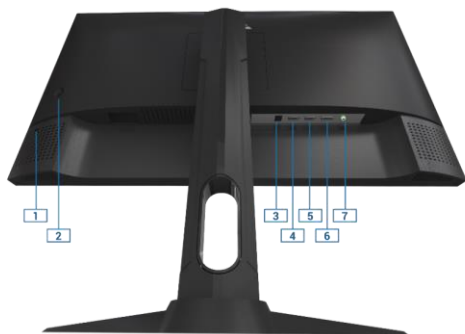

Монитор «Сова»

Модель OM2701

Delta Computers «Сова» – это линейка российских профессиональных мониторов, разработанная для создания современного рабочего места специалистов разных областей

Монитор «Сова» OM2701 с 27” дюймовым 2K-дисплеем предназначен для использования как со стандартными приложениями, так и со специализированным ПО с высокими требованиями к качеству изображения

Особенности

- › Матовый 27” WQHD-экран с IPS-матрицей
- › Высокий уровень цветопередачи и широкий угол обзора
- › Подходит для мульти мониторных сценариев благодаря тонким рамкам
- › Большое количество современных графических выходов 2xHDMI/1xDP
- › Снижение вредного синего излучения благодаря технологии Low blue light eye
- › Возможность установки регулируемой по высоте подставки
- › Готовое решение АРМ «Ястреб» на базе ПК «Ворон» или «Бобёр» и мониторов «Сова»

Параметр**Значение****Внешний вид задней панели**

1. Разъем под замок Kensington lock
2. Джойстик управления с интегрированной кнопкой питания
3. Разъем питания
4. HDMI
5. HDMI
6. DisplayPort
7. Аудиовыход

Размер экрана 27 дюймов (68,6 см)

Соотношение сторон 16:9

Тип матрицы IPS

Разрешение 2K WQHD (2560x1440)

Частота обновления До 75 Гц

Количество цветов 16,7 млн

Яркость 300 кд/м2

Контрастность 1000:1