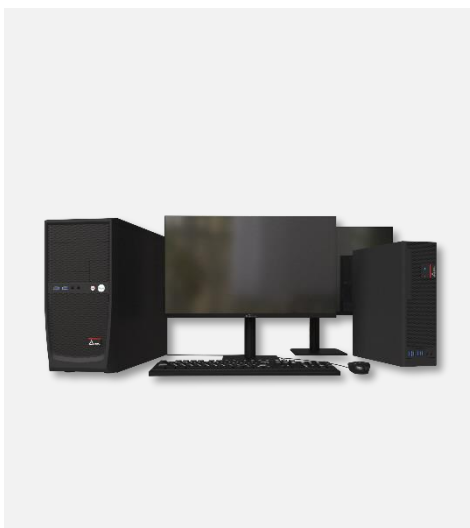

Стандарт крепления VESA	100x100 мм
Подставка	Стандартная металлическая, регулируемая по наклону 5/15° Регулируемая по высоте и наклону (опционально)
Цвет корпуса	Черный
Вес, габариты	Вес нетто: 5,5 кг Вес брутто: 7,5 кг Габариты с подставкой (ДхШхВ): 616x198x541 мм Габариты без подставки (ДхШхВ): 616x73x361 мм Габариты коробки (ДхШхВ): 693x183x467 мм
Комплект поставки	Кабель питания Блок питания Графический кабель
Минпромторг	В составе АРМ «Ястреб» монитор «Сова» OM270I включен в реестр Минпромторга РРП под номерами 1166\2\2022 и 665\1\2022

Готовое решение

АРМ «Ястреб»

на базе ПК «Ворон» или «Бобёр» и линейки мониторов «Сова»

- ▽ Готовое решение для создания современного рабочего места для профессионалов разных областей
- ▽ Универсальная линейка корпоративных мониторов «Сова»:
  - Диагонали 23,8", 27" и 31,5" с разрешением FullHD и 2K
  - Современный безрамочный дизайн
  - Высокий уровень цветопередачи и широкий угол обзора
  - Широкий набор графических интерфейсов HDMI/DP/VGA
- ▽ Производительные и надежные ПК «Ворон» и «Бобёр» на базе Intel® Core™ 10го и 11го поколений или Байкал-М
- ▽ Классический набор периферийных устройств
- ▽ Продукт включен в реестр Минпромторга под номерами 1166\2\2022 и 665\1\2022